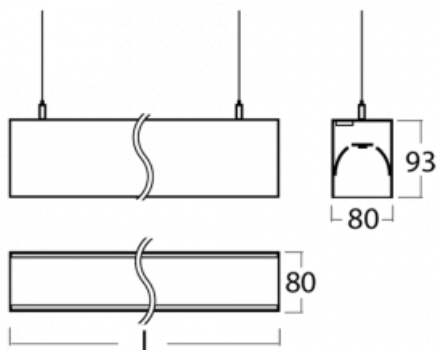

Technický výkres

Typ montáže	Nástěnné, Závěsné
Typ vyzařování	Přímo-nepřímé
Tvar svítidla	Lineární
Barva svítidla	Černá
Materiál	Hliník
Životnost	L90/B50 50 000 hodin
Záruka	5 let
Popis svítidla	Svítidlo nástěnné/závěsné

Rozměry	1964 mm × 80 mm × 93 mm
Světelný zdroj	LED MODUL

Druh optiky	Opálový difusor

Světelný tok*	5730 lm

Teplota chromatičnosti	3000 K teplá bílá

Měrný výkon	131 lm/W

MacAdam zdroje	2

Index podání barev	80

UGR max. X=4H	20.3
Y=8H, $\rho=70,50,20$	

Příkon svítidla*	43.8 W

Zapojení svítidla	ON/OFF

Elektrické napětí	220-240V

Frekvence	50/60Hz

⊕ CE IP 40

*±10 %