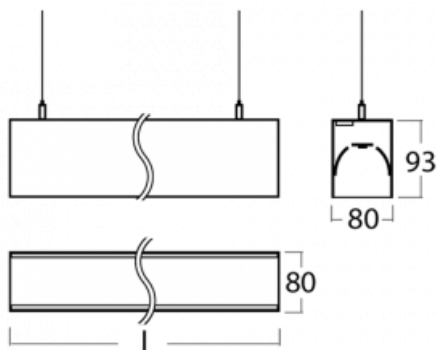

Technický výkres

Typ montáže	Nástěnné, Závěsné
Typ vyzařování	Přímo-nepřímé
Tvar svítidla	Lineární
Barva svítidla	Stříbrná
Materiál	Hliník
Životnost	L90/B50 50 000 hodin
Záruka	5 let
Popis svítidla	Svítidlo nástěnné/závěsné

Rozměry	1683 mm × 80 mm × 93 mm
Světelný zdroj	LED MODUL

Druh optiky	Opálový difusor

Světelný tok*	10280 lm

Teplota chromatičnosti	4000 K studená bílá

Měrný výkon	122 lm/W

MacAdam zdroje	2

Index podání barev	80

UGR max. X=4H	23.1
Y=8H, $\rho=70,50,20$	

Příkon svítidla*	84 W

Zapojení svítidla	ON/OFF

Elektrické napětí	220-240V

Frekvence	50/60Hz

⊥ CE IP 40

*±10 %