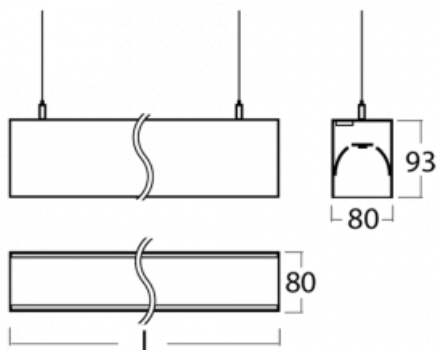

Svítidlo

Lina80-S

11S-501K-30GGM/830, B

EPD®

Svítidla rodiny Lina80-S nabízíme v přisazené, závěsné a vestavné variantě, i s prosvětlenými rohy. Systém spojený do dlouhých linií či různých tvarů pomocí překrývaných spojů, které neprosvítají, uplatníte v malé kanceláři i velkém sále.

Technický výkres

Typ montáže	Nástěnné, Závěsné
Typ vyzařování	Přímo-nepřímé
Tvar svítidla	Lineární
Barva svítidla	Černá
Materiál	Hliník
Životnost	L90/B50 50 000 hodin
Záruka	5 let
Popis svítidla	Svítidlo nástěnné/závěsné
Rozměry	1683 mm × 80 mm × 93 mm
Světelný zdroj	LED MODUL
Druh optiky	Opálový difusor
Světelný tok*	7360 lm
Teplota chromatičnosti	3000 K teplá bílá
Měrný výkon	123 lm/W
MacAdam zdroje	2
Index podání barev	80
UGR max. X=4H Y=8H, ρ=70,50,20	22
Příkon svítidla*	60 W
Zapojení svítidla	ON/OFF + 1h nouze
Elektrické napětí	220-240V
Frekvence	50/60Hz

 **IP 40**

*±10 %

Křivka

Ke stažení[Montážní návod](#)[Fotografie](#)

Příslušenství

00-00200, N
 spoj přímý

00-00300, N
 lankový závěs 2000mm
 -1 ks

00-00301, N
 lankový závěs 4000mm
 -1 ks