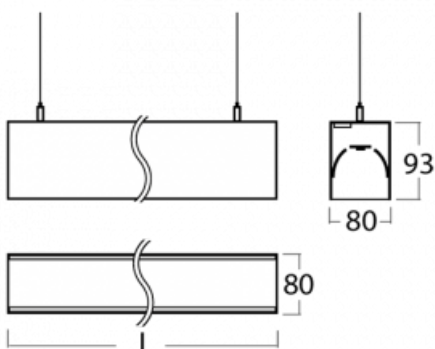

Svítidlo

Lina80-S

11S-501K-30GGM/830, B

EPD®

Svítidla rodiny Lina80-S nabízíme v přisazené, závěsné a vestavné variantě, i s prosvětlenými rohy. Systém spojený do dlouhých linií či různých tvarů pomocí překrývaných spojů, které neprosvítají, uplatníte v malé kanceláři i velkém sále.

Technický výkres

Typ montáže	Nástěnné, Závěsné
Typ vyzařování	Přímo-nepřímé
Tvar svítidla	Lineární
Barva svítidla	Černá
Materiál	Hliník
Životnost	L90/B50 50 000 hodin
Záruka	60 měsíců
Popis svítidla	Svítidlo nástěnné/závěsné
Rozměry	1683 mm × 80 mm × 93 mm
Světelný zdroj	LED MODUL
Druh optiky	Opálový difusor
Světelný tok*	7360 lm ± 10 %
Teplota chromatičnosti	3000 K teplá bílá
Měrný výkon	123 lm/W
MacAdam zdroje	2
Index podání barev	80
UGR max. X=4H Y=8H, ρ=70,50,20	22
Příkon svítidla	60 W ± 10 %
Zapojení svítidla	Elektronický předřadník nestmívatelný s 1h nouzí
Elektrické napětí	220-240V
Frekvence	50/60Hz

⊕ CE IP 40

Křivka

Ke stažení

Montážní návod

Fotografie

Příslušenství

00-00200, N
 spoj přímý

00-00300, N
 lankový závěs 2000mm
 -1 ks

00-20101, B
 2xkoncovka - kov,
 5pól.svorkovnice,
 průchodka;
 Lipo80/Lina80

00-20103, B
 2xkoncovka - plast,
 5pól.svorkovnice,
 průchodka; Lipo80/Lina

00-20700, B
 2 ks úchytu na stěnu
 Lipo/Lina

00-51300, B
 sada pro zavěšení do 3ř
 lišty, pro nestmívatelná
 svítidla