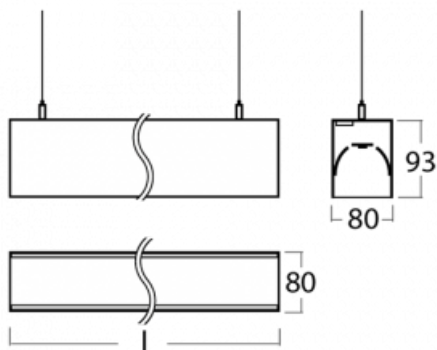

Technický výkres

Typ montáže	Nástěnné, Závěsné
Typ vyzařování	Přímo-nepřímé
Tvar svítidla	Lineární
Barva svítidla	Stříbrná
Materiál	Hliník
Životnost	L90/B50 50 000 hodin
Záruka	5 let
Popis svítidla	Svítidlo nástěnné/závěsné

Rozměry	1683 mm × 80 mm × 93 mm
Světelný zdroj	LED MODUL

Druh optiky	Opálový difusor

Světelný tok*	4780 lm

Teplota chromatičnosti	3000 K teplá bílá

Měrný výkon	131 lm/W

MacAdam zdroje	2

Index podání barev	80

UGR max. X=4H Y=8H, $\rho=70,50,20$	20.5

Příkon svítidla*	36.5 W

Zapojení svítidla	ON/OFF

Elektrické napětí	220-240V

Frekvence	50/60Hz

⊥ CE IP 40

*±10 %