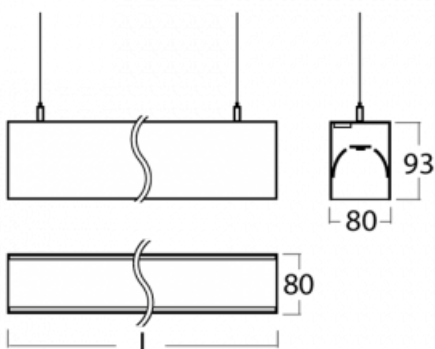

Technický výkres

Typ montáže	Nástěnné, Závěsné
Typ vyzařování	Přímo-nepřímé
Tvar svítidla	Lineární
Barva svítidla	Bílá
Materiál	Hliník
Životnost	L90/B50 50 000 hodin
Záruka	5 let
Popis svítidla	Svítidlo nástěnné/závěsné

Rozměry	1403 mm × 80 mm × 93 mm
Světelný zdroj	LED MODUL

Druh optiky	Opálový difusor

Světelný tok*	5900 lm

Teplota chromatičnosti	3000 K teplá bílá

Měrný výkon	123 lm/W

MacAdam zdroje	2

Index podání barev	80

UGR max. X=4H Y=8H, $\rho=70,50,20$	22.2

Příkon svítidla*	48 W

Zapojení svítidla	DALI

Elektrické napětí	220-240V

Frekvence	50/60Hz

⊥ CE IP 40

*±10 %