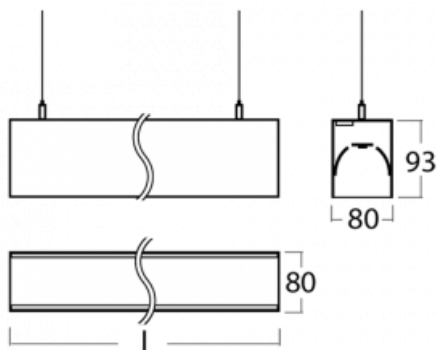

Technický výkres

Typ montáže	Nástěnné, Závěsné
Typ vyzařování	Přímo-nepřímé
Tvar svítidla	Lineární
Barva svítidla	Stříbrná
Materiál	Hliník
Životnost	L90/B50 50 000 hodin
Záruka	5 let
Popis svítidla	Svítidlo nástěnné/závěsné

Rozměry	1403 mm × 80 mm × 93 mm
Světelný zdroj	LED MODUL

Druh optiky	Opálový difusor

Světelný tok*	4050 lm

Teplota chromatičnosti	4000 K studená bílá

Měrný výkon	139 lm/W

MacAdam zdroje	2

Index podání barev	80

UGR max. X=4H	20.9
Y=8H, ρ=70,50,20	

Příkon svítidla*	29.2 W

Zapojení svítidla	ON/OFF + 3h nouze

Elektrické napětí	220-240V

Frekvence	50/60Hz

⊕ CE IP 40

*±10 %