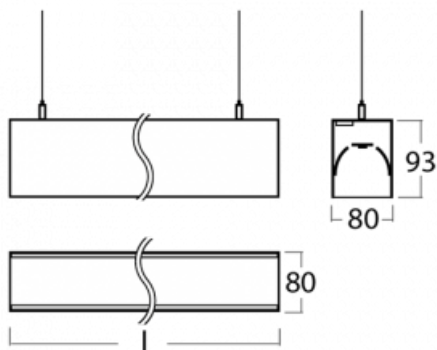

Technický výkres

Typ montáže	Nástěnné, Závěsné
Typ vyzařování	Přímo-nepřímé
Tvar svítidla	Lineární
Barva svítidla	Bílá
Materiál	Hliník
Životnost	L90/B50 50 000 hodin
Záruka	5 let
Popis svítidla	Svítidlo nástěnné/závěsné

Rozměry	1403 mm × 80 mm × 93 mm
Světelný zdroj	LED MODUL

Druh optiky	Opálový difusor

Světelný tok*	3830 lm

Teplota chromatičnosti	3000 K teplá bílá

Měrný výkon	131 lm/W

MacAdam zdroje	2

Index podání barev	80

UGR max. X=4H	20.7
Y=8H, $\rho=70,50,20$	

Příkon svítidla*	29.2 W

Zapojení svítidla	ON/OFF + 3h nouze

Elektrické napětí	220-240V

Frekvence	50/60Hz

⊥ CE IP 40

*±10 %