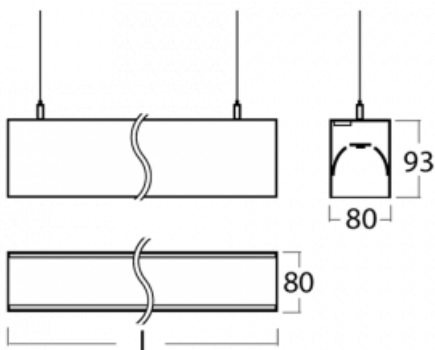

Technický výkres

Typ montáže	Nástěnné, Závěsné
Typ vyzařování	Přímo-nepřímé
Tvar svítidla	Lineární
Barva svítidla	Stříbrná
Materiál	Hliník
Životnost	L90/B50 50 000 hodin
Záruka	60 měsíců
Popis svítidla	Svítidlo nástěnné/závěsné

Rozměry	1403 mm × 80 mm × 93 mm
Světelný zdroj	LED MODUL

Druh optiky	Opálový difusor

Světelný tok*	4050 lm ± 10 %

Teplota chromatičnosti	4000 K studená bílá

Měrný výkon	139 lm/W

MacAdam zdroje	2

Index podání barev	80

UGR max. X=4H	20.9
Y=8H, $\rho=70,50,20$	

Příkon svítidla	29.2 W ± 10 %

Zapojení svítidla	Stmívatelné DALI

Elektrické napětí	220-240V

Frekvence	50/60Hz

⊕ CE IP 40