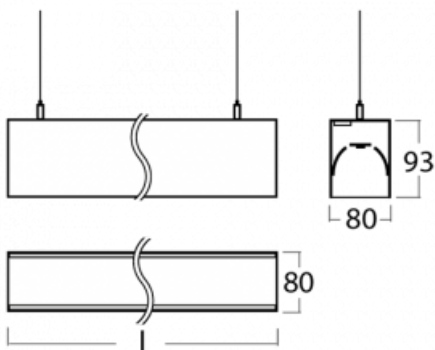

Technický výkres

Typ montáže	Nástěnné, Závěsné
Typ vyzařování	Přímo-nepřímé
Tvar svítidla	Lineární
Barva svítidla	Stříbrná
Materiál	Hliník
Životnost	L90/B50 50 000 hodin
Záruka	5 let
Popis svítidla	Svítidlo nástěnné/závěsné

Rozměry	1403 mm × 80 mm × 93 mm
Světelný zdroj	LED MODUL

Druh optiky	Opálový difusor

Světelný tok*	3830 lm

Teplota chromatičnosti	3000 K teplá bílá

Měrný výkon	131 lm/W

MacAdam zdroje	2

Index podání barev	80

UGR max. X=4H	20.7
Y=8H, $\rho=70,50,20$	

Příkon svítidla*	29.2 W

Zapojení svítidla	DALI

Elektrické napětí	220-240V

Frekvence	50/60Hz

⊥ CE IP 40

*±10 %