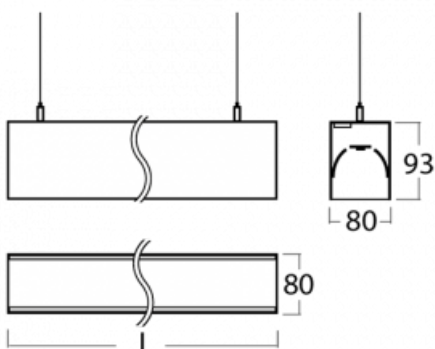

# Lina80-S

11S-501K-20GHE/840, B

EPD®

Svítidla rodiny Lina80-S nabízíme v přisazené, závěsné a vestavné variantě, i s prosvětlenými rohy. Systém spojený do dlouhých linií či různých tvarů pomocí překrývaných spojů, které neprosvítají, uplatníte v malé kanceláři i velkém sále.

## Technický výkres

Typ montáže	Nástěnné, Závěsné
Typ vyzařování	Přímo-nepřímé
Tvar svítidla	Lineární
Barva svítidla	Černá
Materiál	Hliník
Životnost	L90/B50 50 000 hodin
Záruka	5 let
Popis svítidla	Svítidlo nástěnné/závěsné
Rozměry	1122 mm × 80 mm × 93 mm
Světelný zdroj	LED MODUL
Druh optiky	Opálový difusor
Světelný tok*	6200 lm
Teplota chromatičnosti	4000 K studená bílá
Měrný výkon	123 lm/W
MacAdam zdroje	2
Index podání barev	80
UGR max. X=4H Y=8H, ρ=70,50,20	23.7
Příkon svítidla*	50.4 W
Zapojení svítidla	ON/OFF
Elektrické napětí	220-240V
Frekvence	50/60Hz