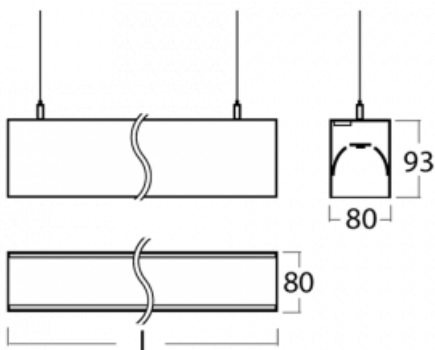

Technický výkres

Typ montáže	Nástěnné, Závěsné
Typ vyzařování	Přímo-nepřímé
Tvar svítidla	Lineární
Barva svítidla	Stříbrná
Materiál	Hliník
Životnost	L90/B50 50 000 hodin
Záruka	5 let
Popis svítidla	Svítidlo nástěnné/závěsné

Rozměry	842 mm × 80 mm × 93 mm
Světelný zdroj	LED MODUL

Druh optiky	Opálový difusor

Světelný tok*	3150 lm

Teplota chromatičnosti	4000 K studená bílá

Měrný výkon	131 lm/W

MacAdam zdroje	2

Index podání barev	80

UGR max. X=4H Y=8H, $\rho=70,50,20$	21.3

Příkon svítidla*	24 W

Zapojení svítidla	DALI

Elektrické napětí	220-240V

Frekvence	50/60Hz

⊥ CE IP 40

*±10 %