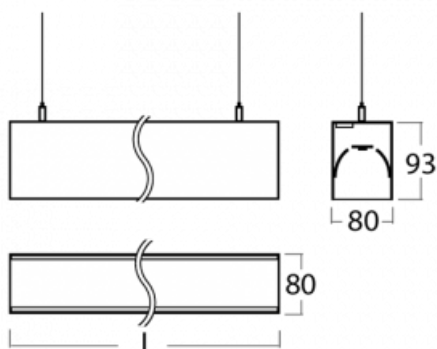

Technický výkres

Typ montáže	Nástěnné, Závěsné
Typ vyzařování	Přímo-nepřímé
Tvar svítidla	Lineární
Barva svítidla	Černá
Materiál	Hliník
Životnost	L90/B50 50 000 hodin
Záruka	60 měsíců
Popis svítidla	Svítidlo nástěnné/závěsné

Rozměry	1964 mm × 80 mm × 93 mm
Světelný zdroj	LED MODUL

Druh optiky	Mikroprisma

Světelný tok*	11080 lm ± 10 %

Teplota chromatičnosti	4000 K studená bílá

Měrný výkon	107 lm/W

MacAdam zdroje	2

Index podání barev	80

UGR max. X=4H	18.1
Y=8H, ρ=70,50,20	

Příkon svítidla	103.2 W ± 10 %

Zapojení svítidla	Předřadník nestmívatelný

Elektrické napětí	220-240V

Frekvence	50/60Hz

⊕ CE IP 40