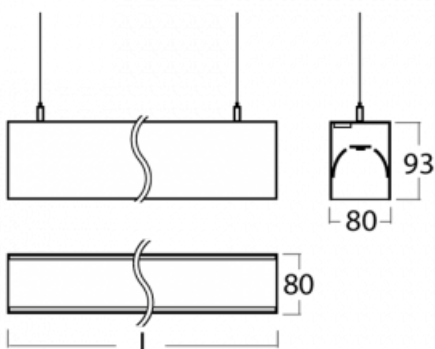

Technický výkres

Typ montáže	Nástěnné, Závěsné
Typ vyzařování	Přímo-nepřímé
Tvar svítidla	Lineární
Barva svítidla	Černá
Materiál	Hliník
Životnost	L90/B50 50 000 hodin
Záruka	5 let
Popis svítidla	Svítidlo nástěnné/závěsné

Rozměry	1964 mm × 80 mm × 93 mm
Světelný zdroj	LED MODUL

Druh optiky	Mikroprisma

Světelný tok*	5200 lm

Teplota chromatičnosti	3000 K teplá bílá

Měrný výkon	115 lm/W

MacAdam zdroje	2

Index podání barev	80

UGR max. X=4H	15.5
Y=8H, $\rho=70,50,20$	

Příkon svítidla*	45.1 W

Zapojení svítidla	ON/OFF + 3h nouze

Elektrické napětí	220-240V

Frekvence	50/60Hz

⊥ CE IP 40

*±10 %