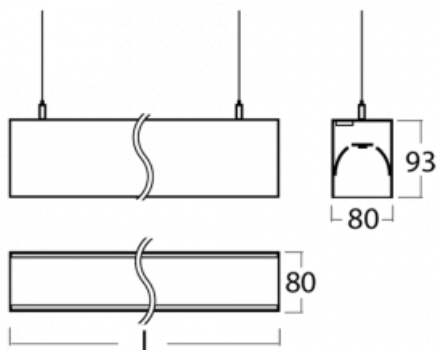

Svítidlo

Lina80-S

11S-501I-25GGM/830, B

EPD®

Svítidla rodiny Lina80-S nabízíme v přisazené, závěsné a vestavné variantě, i s prosvětlenými rohy. Systém spojený do dlouhých linií či různých tvarů pomocí překrývaných spojů, které neprosvítají, uplatníte v malé kanceláři i velkém sále.

Technický výkres

Typ montáže	Nástěnné, Závěsné
Typ vyzařování	Přímo-nepřímé
Tvar svítidla	Lineární
Barva svítidla	Černá
Materiál	Hliník
Životnost	L90/B50 50 000 hodin
Záruka	60 měsíců
Popis svítidla	Svítidlo nástěnné/závěsné
Rozměry	1403 mm × 80 mm × 93 mm
Světelný zdroj	LED MODUL
Druh optiky	Mikroprisma
Světelný tok*	5310 lm ± 10 %
Teplota chromatičnosti	3000 K teplá bílá
Měrný výkon	108 lm/W
MacAdam zdroje	2
Index podání barev	80
UGR max. X=4H Y=8H, ρ=70,50,20	17.3
Příkon svítidla	49.2 W ± 10 %
Zapojení svítidla	Elektronický předřadník nestmívatelný s 1h nouzí
Elektrické napětí	220-240V
Frekvence	50/60Hz

⊕ CE IP 40

Křivka

Ke stažení

Montážní návod

Fotografie

Příslušenství

00-00200, N
 spoj přímý

00-00300, N
 lankový závěs 2000mm
 -1 ks

00-20101, B
 2xkoncovka - kov,
 5pól.svorkovnice,
 průchodka;
 Lipo80/Lina80

00-20103, B
 2xkoncovka - plast,
 5pól.svorkovnice,
 průchodka; Lipo80/Lina

00-20700, B
 2 ks úchytu na stěnu
 Lipo/Lina

00-51300, B
 sada pro zavěšení do 3ř
 lišty, pro nestmívatelná
 svítidla