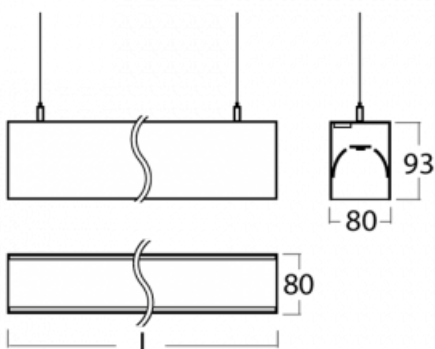

Technický výkres

Typ montáže	Nástěnné, Závěsné
Typ vyzařování	Přímo-nepřímé
Tvar svítidla	Lineární
Barva svítidla	Černá
Materiál	Hliník
Životnost	L90/B50 50 000 hodin
Záruka	5 let
Popis svítidla	Svítidlo nástěnné/závěsné

Rozměry	1122 mm × 80 mm × 93 mm
Světelný zdroj	LED MODUL

Druh optiky	Mikroprisma

Světelný tok*	3970 lm

Teplota chromatičnosti	3000 K teplá bílá

Měrný výkon	108 lm/W

MacAdam zdroje	2

Index podání barev	80

UGR max. X=4H	17.7
Y=8H, $\rho=70,50,20$	

Příkon svítidla*	36.9 W

Zapojení svítidla	ON/OFF + 3h nouze

Elektrické napětí	220-240V

Frekvence	50/60Hz

⊥ CE IP 40

*±10 %