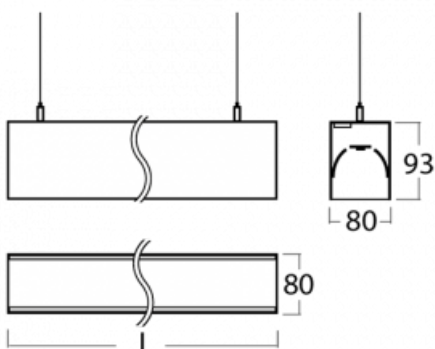

# Lina80-S

11S-501I-20GEM3/840, S

EPD®

Svítidla rodiny Lina80-S nabízíme v přisazené, závěsné a vestavné variantě, i s prosvětlenými rohy. Systém spojený do dlouhých linií či různých tvarů pomocí překrývaných spojů, které neprosvítají, uplatníte v malé kanceláři i velkém sále.

## Technický výkres

Typ montáže	Nástěnné, Závěsné
Typ vyzařování	Přímo-nepřímé
Tvar svítidla	Lineární
Barva svítidla	Stříbrná
Materiál	Hliník
Životnost	L90/B50 50 000 hodin
Záruka	60 měsíců
Popis svítidla	Svítidlo nástěnné/závěsné
Rozměry	1122 mm × 80 mm × 93 mm
Světelný zdroj	LED MODUL
Druh optiky	Mikroprisma
Světelný tok*	2710 lm ± 10 %
Teplota chromatičnosti	4000 K studená bílá
Měrný výkon	120 lm/W
MacAdam zdroje	2
Index podání barev	80
UGR max. X=4H Y=8H, ρ=70,50,20	16.4
Příkon svítidla	22.6 W ± 10 %
Zapojení svítidla	Elektronický předřadník nestmívatelný s 3h nouzí
Elektrické napětí	220-240V
Frekvence	50/60Hz