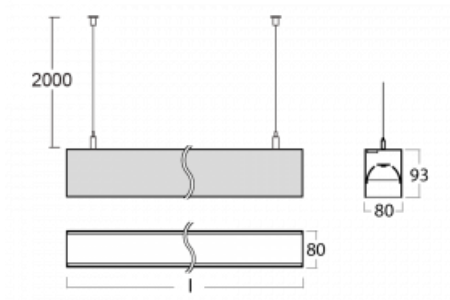

Svítidlo

Lina80-S

11S-501B-40GGM3/840, B

EPD®

Svítidla rodiny Lina80-S nabízíme v přisazené, závěsné a vestavné variantě, i s prosvětlenými rohy. Systém spojený do dlouhých linií či různých tvarů pomocí překrývaných spojů, které neprosvítají, uplatníte v malé kanceláři i velkém sále.

Technický výkres

Typ montáže	Nástěnné, Závěsné
Typ vyzařování	Přímo-nepřímé
Tvar svítidla	Lineární
Barva svítidla	Černá
Materiál	Hliník
Životnost	L90/B50 50 000 hodin
Záruka	2 roky
Popis svítidla	Svítidlo nástěnné/závěsné
Rozměry	2244 mm × 80 mm × 93 mm
Světelný zdroj	LED MODUL
Druh optiky	MP PRO UGR
Světelný tok*	10350 lm
Teplota chromatičnosti	4000 K studená bílá
Měrný výkon	134 lm/W
MacAdam zdroje	2
Index podání barev	80
UGR max. X=4H Y=8H, ρ=70,50,20	15.3
Příkon svítidla*	77.1 W
Zapojení svítidla	ON/OFF + 3h nouze
Elektrické napětí	220-240V
Frekvence	50/60Hz

⊥ CE IP 40

*±10 %

Ke stažení

Montážní návod

Fotografie

Příslušenství

00-00200, N
 spoj přímý

00-00300, N
 lankový závěs 2000mm
 -1 ks