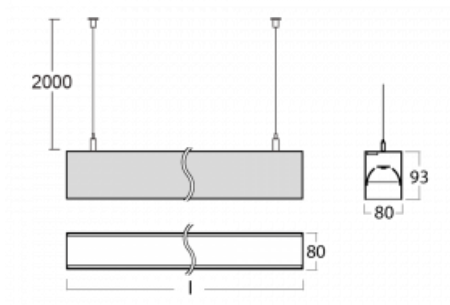

Technický výkres

Typ montáže	Nástěnné, Závěsné
Typ vyzařování	Přímo-nepřímé
Tvar svítidla	Lineární
Barva svítidla	Bílá
Materiál	Hliník
Životnost	L90/B50 50 000 hodin
Záruka	5 let
Popis svítidla	Svítidlo nástěnné/závěsné

Rozměry	2244 mm × 80 mm × 93 mm
Světelný zdroj	LED MODUL

Druh optiky	MP PRO UGR

Světelný tok*	9930 lm

Teplota chromatičnosti	3000 K teplá bílá

Měrný výkon	129 lm/W

MacAdam zdroje	2

Index podání barev	80

UGR max. X=4H Y=8H, $\rho=70,50,20$	17.1

Příkon svítidla*	77.1 W

Zapojení svítidla	DALI

Elektrické napětí	220-240V

Frekvence	50/60Hz

⊥ CE IP 40

*±10 %