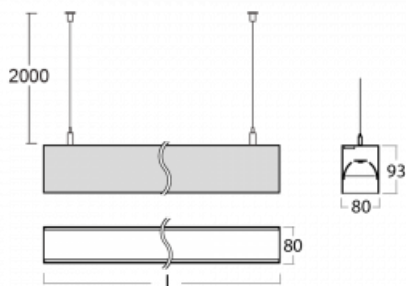

## Svítidlo

11S-501B-30GGM3/840, B

EPD®

Svítidla rodiny Lina80-S nabízíme v přisazené, závěsné a vestavné variantě, i s prosvětlenými rohy. Systém spojený do dlouhých linií či různých tvarů pomocí překrývaných spojů, které neprosvítají, uplatníte v malé kanceláři i velkém sále.

## Technický výkres

Typ montáže	Nástěnné, Závěsné
Typ vyzařování	Přímo-nepřímé
Tvar svítidla	Lineární
Barva svítidla	Černá
Materiál	Hliník
Životnost	L90/B50 50 000 hodin
Záruka	2 roky
Popis svítidla	Svítidlo nástěnné/závěsné
Rozměry	1683 mm × 80 mm × 93 mm
Světelný zdroj	LED MODUL
Druh optiky	MP PRO UGR
Světelný tok*	7590 lm
Teplota chromatičnosti	4000 K studená bílá
Měrný výkon	135 lm/W
MacAdam zdroje	2
Index podání barev	80
UGR max. X=4H Y=8H, ρ=70,50,20	15.5
Příkon svítidla*	56.2 W
Zapojení svítidla	ON/OFF + 3h nouze
Elektrické napětí	220-240V
Frekvence	50/60Hz

⊥ CE IP 40

\*±10 %

**Ke stažení**[Montážní návod](#)[Fotografie](#)

**Příslušenství**

**00-00200, N**  
 spoj přímý

**00-00300, N**  
 lankový závěs 2000mm  
 -1 ks

**00-00301, N**  
 lankový závěs 4000mm  
 -1 ks