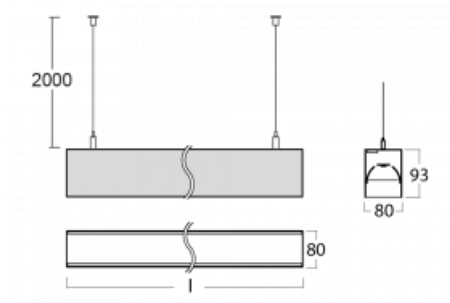

Technický výkres

Typ montáže	Nástěnné, Závěsné
Typ vyzařování	Přímo-nepřímé
Tvar svítidla	Lineární
Barva svítidla	Stříbrná
Materiál	Hliník
Životnost	L90/B50 50 000 hodin
Záruka	5 let
Popis svítidla	Svítidlo nástěnné/závěsné

Rozměry	1683 mm × 80 mm × 93 mm
Světelný zdroj	LED MODUL

Druh optiky	MP PRO UGR

Světelný tok*	7290 lm

Teplota chromatičnosti	3000 K teplá bílá

Měrný výkon	130 lm/W

MacAdam zdroje	2

Index podání barev	80

UGR max. X=4H Y=8H, $\rho=70,50,20$	17

Příkon svítidla*	56.2 W

Zapojení svítidla	ON/OFF

Elektrické napětí	220-240V

Frekvence	50/60Hz

⊥ CE IP 40

*±10 %