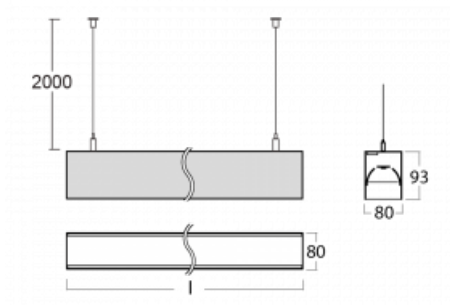

Svítidlo

Lina80-S

11S-501B-25GGM3/840, B

EPD®

Svítidla rodiny Lina80-S nabízíme v přisazené, závěsné a vestavné variantě, i s prosvětlenými rohy. Systém spojený do dlouhých linií či různých tvarů pomocí překrývaných spojů, které neprosvítají, uplatníte v malé kanceláři i velkém sále.

Technický výkres

Typ montáže	Nástěnné, Závěsné
Typ vyzařování	Přímo-nepřímé
Tvar svítidla	Lineární
Barva svítidla	Černá
Materiál	Hliník
Životnost	L90/B50 50 000 hodin
Záruka	2 roky
Popis svítidla	Svítidlo nástěnné/závěsné
Rozměry	1403 mm × 80 mm × 93 mm
Světelný zdroj	LED MODUL
Druh optiky	MP PRO UGR
Světelný tok*	6210 lm
Teplota chromatičnosti	4000 K studená bílá
Měrný výkon	131 lm/W
MacAdam zdroje	2
Index podání barev	80
UGR max. X=4H Y=8H, ρ=70,50,20	15.5
Příkon svítidla*	47.3 W
Zapojení svítidla	ON/OFF + 3h nouze
Elektrické napětí	220-240V
Frekvence	50/60Hz

⊥ CE IP 40

*±10 %

Ke stažení

Montážní návod

Fotografie

Příslušenství

00-00200, N
 spoj přímý

00-00300, N
 lankový závěs 2000mm
 -1 ks