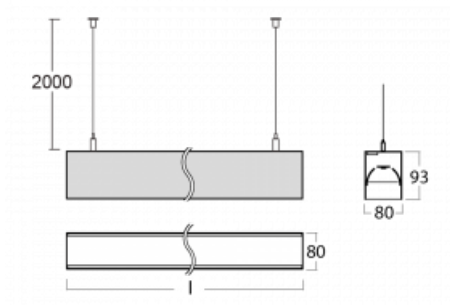

Svítidlo

Lina80-S

11S-501B-20GGD/830, W

EPD®

Svítidla rodiny Lina80-S nabízíme v přisazené, závěsné a vestavné variantě, i s prosvětlenými rohy. Systém spojený do dlouhých linií či různých tvarů pomocí překrývaných spojů, které neprosvítají, uplatníte v malé kanceláři i velkém sále.

Technický výkres

| | |
|-----------------------------------|---------------------------|
| Typ montáže | Nástěnné, Závěsné |
| Typ vyzařování | Přímo-nepřímé |
| Tvar svítidla | Lineární |
| Barva svítidla | Bílá |
| Materiál | Hliník |
| Životnost | L90/B50 50 000 hodin |
| Záruka | 5 let |
| Popis svítidla | Svítidlo nástěnné/závěsné |
| Rozměry | 1122 mm × 80 mm × 93 mm |
| Světelný zdroj | LED MODUL |
| Druh optiky | MP PRO UGR |
| Světelný tok* | 4630 lm |
| Teplota chromatičnosti | 3000 K teplá bílá |
| Měrný výkon | 129 lm/W |
| MacAdam zdroje | 2 |
| Index podání barev | 80 |
| UGR max. X=4H Y=8H, ρ=70,50,20 | 16.9 |
| Příkon svítidla* | 35.8 W |
| Zapojení svítidla | DALI |
| Elektrické napětí | 220-240V |
| Frekvence | 50/60Hz |

⊥ CE IP 40

*±10 %

Ke stažení[Montážní návod](#)[Fotografie](#)

Příslušenství

00-00200, N
 spoj přímý

00-00300, N
 lankový závěs 2000mm
 -1 ks

00-00301, N
 lankový závěs 4000mm
 -1 ks

00-00302, N
 lankový závěs 6000mm
 -1 ks

00-00368, K
 kabel 7x0,75 6000mm

00-00370, W
 kalíšek stropní
 80x80x32mm

00-01200, F
 příslušenství k
 demontáži el. modulu z
 profilu

00-20101, W
 2xkoncovka - kov,
 5pól.svorkovnice,
 průchodka;
 Lipo80/Lina80