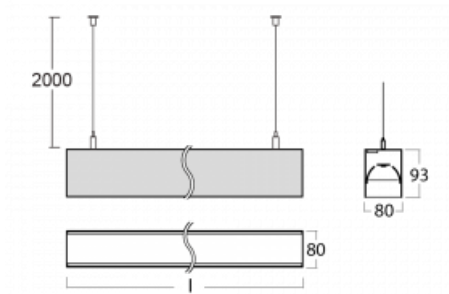

Technický výkres