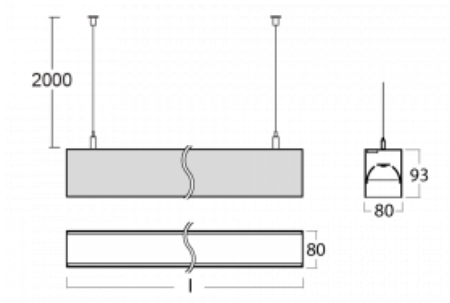

Technický výkres

Typ montáže	Nástěnné, Závěsné
Typ vyzařování	Přímo-nepřímé
Tvar svítidla	Lineární
Barva svítidla	Bílá
Materiál	Hliník
Životnost	L90/B50 50 000 hodin
Záruka	5 let
Popis svítidla	Svítidlo nástěnné/závěsné

Rozměry	561 mm × 80 mm × 93 mm
Světelný zdroj	LED MODUL

Druh optiky	MP PRO UGR

Světelný tok*	1980 lm

Teplota chromatičnosti	3000 K teplá bílá

Měrný výkon	121 lm/W

MacAdam zdroje	2

Index podání barev	80

UGR max. X=4H Y=8H, $\rho=70,50,20$	16.3

Příkon svítidla*	16.3 W

Zapojení svítidla	ON/OFF

Elektrické napětí	220-240V

Frekvence	50/60Hz

⊥ CE IP 40

*±10 %