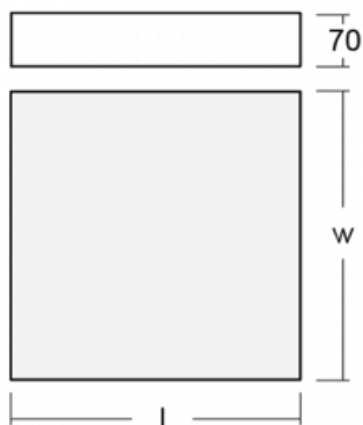

Technický výkres

Typ montáže	Přisazené, Nástěnné, Závěsné
Typ vyzařování	Přímé
Tvar svítidla	Hranaté
Barva svítidla	Stříbrná
Materiál	Hliník
Životnost	L80/B20 50 000 hodin
Záruka	5 let
Popis svítidla	Svítidlo přisazené/nástěnné/závěsné

Rozměry	600 mm × 600 mm × 70 mm
Světelný zdroj	LED MODUL

Druh optiky	Opálový difuzor

Světelný tok*	4680 lm

Teplota chromatičnosti	4000 K studená bílá

Měrný výkon	137 lm/W

MacAdam zdroje	3

Index podání barev	80

UGR max. X=4H Y=8H, ρ=70,50,20	21.5

Příkon svítidla*	34.1 W

Zapojení svítidla	ON/OFF + 1h nouze

Elektrické napětí	220-240V

Frekvence	50/60Hz

⊥ CE IP 20

*±10 %