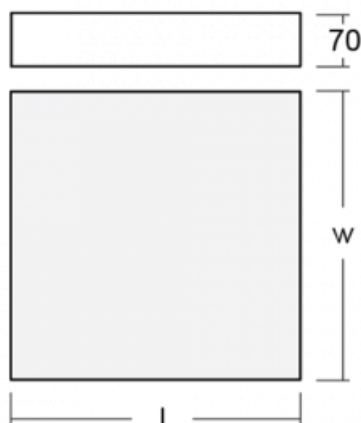

Technický výkres

Typ montáže	Přisazené, Nástěnné, Závěsné
Typ vyzařování	Přímé
Tvar svítidla	Hranaté
Barva svítidla	Elox
Materiál	Hliník
Životnost	L80/B20 50 000 hodin
Záruka	60 měsíců
Popis svítidla	Svítidlo přisazené/nástěnné/závěsné

Rozměry	600 mm × 600 mm × 70 mm
Světelný zdroj	LED MODUL

Druh optiky	Opálový difuzor

Světelný tok*	4510 lm ± 10 %

Teplota chromatičnosti	3000 K teplá bílá

Měrný výkon	132 lm/W

MacAdam zdroje	3

Index podání barev	80

UGR max. X=4H Y=8H, ρ=70,50,20	21.4

Příkon svítidla	34.1 W ± 10 %

Zapojení svítidla	Elektronický předřadník nestmívatelný s 1h nouzí

Elektrické napětí	220-240V

Frekvence	50/60Hz

⊕ CE IP 20