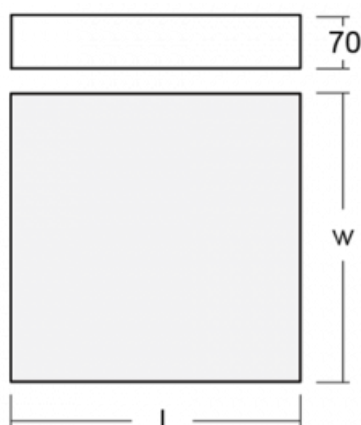

## Technický výkres

Typ montáže	Přisazené, Nástěnné, Závěsné
Typ vyzařování	Přímé
Tvar svítidla	Hranaté
Barva svítidla	Stříbrná
Materiál	Hliník
Životnost	L80/B20 50 000 hodin
Záruka	5 let
Popis svítidla	Svítidlo přisazené/nástěnné/závěsné
Rozměry	600 mm × 600 mm × 70 mm
Hmotnost	8 kg
Světelný zdroj	LED MODUL
Druh optiky	Opálový difuzor
Světelný tok*	4680 lm
Teplota chromatičnosti	4000 K studená bílá
Měrný výkon	137 lm/W
MacAdam zdroje	3
Index podání barev	80
UGR max. X=4H Y=8H, ρ=70,50,20	21.5
Příkon svítidla*	34.1 W
Zapojení svítidla	ON/OFF
Elektrické napětí	220-240V
Frekvence	50/60Hz

**00-00344, S**  
sada pro zavěšení  
6000mm, lanka 4ks,  
kabel 5x0,75mm, kalíšek

**19-0009, S**  
odsazení čtvercových a  
kruhových svítidel prům.  
370 mm