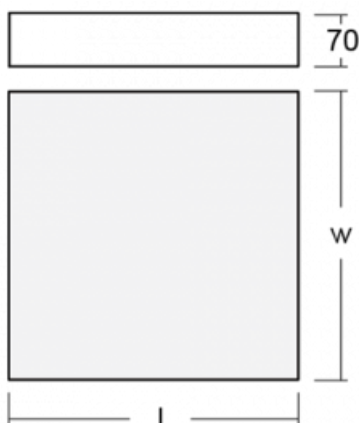

Technický výkres

Typ montáže	Přisazené, Nástěnné, Závěsné
Typ vyzařování	Přímé
Tvar svítidla	Hranaté
Barva svítidla	Stříbrná
Materiál	Hliník
Životnost	L80/B20 50 000 hodin
Záruka	5 let
Popis svítidla	Svítidlo přisazené/nástěnné/závěsné
Rozměry	600 mm × 600 mm × 70 mm
Hmotnost	8 kg
Světelný zdroj	LED MODUL
Druh optiky	Opálový difuzor
Světelný tok*	4510 lm
Teplota chromatičnosti	3000 K teplá bílá
Měrný výkon	132 lm/W
MacAdam zdroje	3
Index podání barev	80
UGR max. X=4H Y=8H, ρ=70,50,20	21.4
Příkon svítidla*	34.1 W
Zapojení svítidla	ON/OFF
Elektrické napětí	220-240V
Frekvence	50/60Hz

 IP 20

*±10 %

Ke stažení[Montážní návod](#)[Fotografie](#)

Příslušenství

00-00333, S
sada pro zavěšení
2000mm, lanka 4ks,
kabel 5x0,75mm, kalíšek

00-00340, S
sada pro zavěšení
4000mm, lanka 4ks,
kabel 5x0,75mm, kalíšek

00-00344, S
sada pro zavěšení
6000mm, lanka 4ks,
kabel 5x0,75mm, kalíšek

19-0009, S
odsazení čtvercových a
kruhových svítidel prům.
370 mm