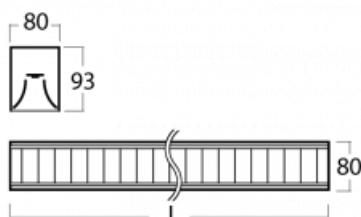

Svítidlo

Lina80

11-531M-50GEE/840, S

EPD®

Svítidla Lina80 s praktickým L-click systémem představují elegantní klasiku lineárních svítidel s dobrými světelnými parametry, které v závěsné, přisazené a nástěnné variantě padnou téměř každému prostoru. Osvětlení Lina80 je správné řešení pro obchodní, společenské či kulturní prostory i domácnosti a restaurace. S technologií Tunable White nastavíte teplotu bílé barvy podle denní doby. Svítidlo tak poskytuje optimální světlo, při kterém se lépe zaměříte a soustředíte na práci. Vybírat si můžete taktéž z přímého či přímo-nepřímého typu vyzařování.

Technický výkres

Typ montáže	Závěsné
Typ vyzařování	Přímo-nepřímé
Tvar svítidla	Lineární
Barva svítidla	Stříbrná
Materiál	Hliník
Životnost	L90/B50 50 000 hodin
Záruka	60 měsíců
Popis svítidla	Svítidlo závěsné
Popis zboží	mřížka matná
Rozměry	2810 mm × 80 mm × 93 mm
Světelný zdroj	LED MODUL
Druh optiky	Matná parabolická hliníková mřížka
Světelný tok*	12430 lm ± 10 %
Teplota chromatičnosti	4000 K studená bílá
Měrný výkon	124 lm/W
MacAdam zdroje	2
Index podání barev	80
UGR max. X=4H Y=8H, ρ=70,50,20	16.3
Příkon svítidla	100 W ± 10 %
Zapojení svítidla	Předřadník nestmívatelný
Elektrické napětí	220-240V
Frekvence	50/60Hz