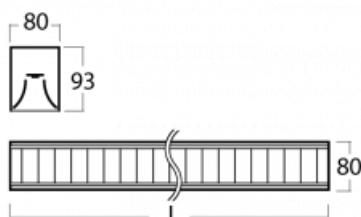

## Technický výkres

Typ montáže	Závěsné
Typ vyzařování	Přímo-nepřímé
Tvar svítidla	Lineární
Barva svítidla	Stříbrná
Materiál	Hliník
Životnost	L90/B50 50 000 hodin
Záruka	60 měsíců
Popis svítidla	Svítidlo závěsné
Popis zboží	mřížka matná
Rozměry	2810 mm × 80 mm × 93 mm
Světelný zdroj	LED MODUL
Druh optiky	Matná parabolická hliníková mřížka
Světelný tok*	11870 lm ± 10 %
Teplota chromatičnosti	3000 K teplá bílá
Měrný výkon	119 lm/W
MacAdam zdroje	2
Index podání barev	80
UGR max. X=4H Y=8H, ρ=70,50,20	16.2
Příkon svítidla	100 W ± 10 %
Zapojení svítidla	Předřadník nestmívatelný
Elektrické napětí	220-240V
Frekvence	50/60Hz