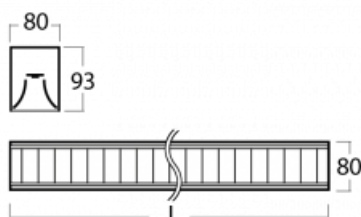

Svítidlo

Lina80

11-531M-50GEE/830, B

EPD®

Svítidla Lina80 s praktickým L-click systémem představují elegantní klasiku lineárních svítidel s dobrými světelnými parametry, které v závěsné, přisazené a nástěnné variantě padnou téměř každému prostoru. Osvětlení Lina80 je správné řešení pro obchodní, společenské či kulturní prostory i domácnosti a restaurace. S technologií Tunable White nastavíte teplotu bílé barvy podle denní doby. Svítidlo tak poskytuje optimální světlo, při kterém se lépe zaměříte a soustředíte na práci. Vybírat si můžete taktéž z přímého či přímo-nepřímého typu vyzařování.

Technický výkres

Typ montáže	Závěsné
Typ vyzařování	Přímo-nepřímé
Tvar svítidla	Lineární
Barva svítidla	Černá
Materiál	Hliník
Životnost	L90/B50 50 000 hodin
Záruka	60 měsíců
Popis svítidla	Svítidlo závěsné
Popis zboží	mřížka matná
Rozměry	2810 mm × 80 mm × 93 mm
Světelný zdroj	LED MODUL
Druh optiky	Matná parabolická hliníková mřížka
Světelný tok*	11870 lm ± 10 %
Teplota chromatičnosti	3000 K teplá bílá
Měrný výkon	119 lm/W
MacAdam zdroje	2
Index podání barev	80
UGR max. X=4H Y=8H, ρ=70,50,20	16.2
Příkon svítidla	100 W ± 10 %
Zapojení svítidla	Předřadník nestmívatelný
Elektrické napětí	220-240V
Frekvence	50/60Hz