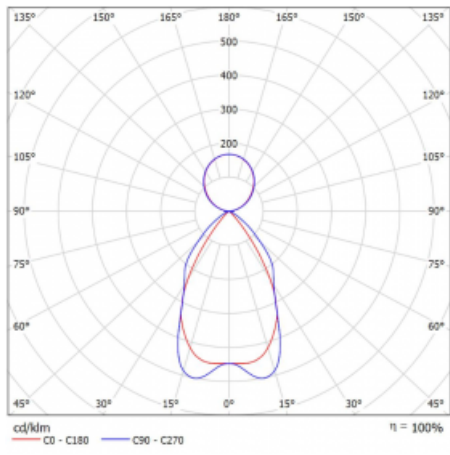

Technický výkres

Typ montáže	Závěsné
Typ vyzařování	Přímo-nepřímé
Tvar svítidla	Lineární
Barva svítidla	Bílá
Materiál	Hliník
Životnost	L90/B50 50 000 hodin
Záruka	5 let
Popis svítidla	Svítidlo závěsné
Popis zboží	mřížka matná
Rozměry	2249 mm × 80 mm × 93 mm
Světelný zdroj	LED MODUL
Druh optiky	Matná parabolická hliníková mřížka
Světelný tok*	12970 lm
Teplota chromatičnosti	4000 K studená bílá
Měrný výkon	118 lm/W
MacAdam zdroje	2
Index podání barev	80
UGR max. X=4H Y=8H, ρ=70,50,20	17.2
Příkon svítidla*	110 W
Zapojení svítidla	ON/OFF
Elektrické napětí	220-240V
Frekvence	50/60Hz

 IP 20

*±10 %

Křivka

Ke stažení[Montážní návod](#)[Fotografie](#)