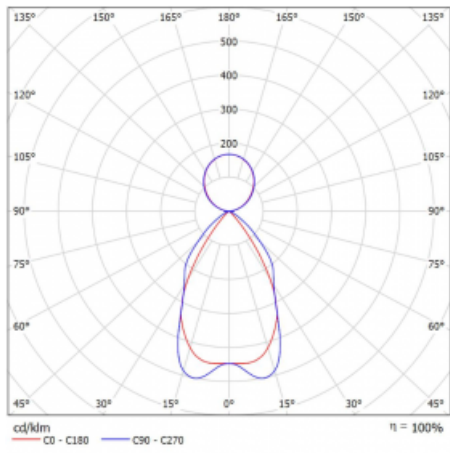

Technický výkres

Typ montáže	Závěsné
Typ vyzařování	Přímo-nepřímé
Tvar svítidla	Lineární
Barva svítidla	Bílá
Materiál	Hliník
Životnost	L90/B50 50 000 hodin
Záruka	5 let
Popis svítidla	Svítidlo závěsné
Popis zboží	mřížka matná
Rozměry	2249 mm × 80 mm × 93 mm
Světelný zdroj	LED MODUL
Druh optiky	Matná parabolická hliníková mřížka
Světelný tok*	12390 lm
Teplota chromatičnosti	3000 K teplá bílá
Měrný výkon	113 lm/W
MacAdam zdroje	2
Index podání barev	80
UGR max. X=4H Y=8H, ρ=70,50,20	17.1
Příkon svítidla*	110 W
Zapojení svítidla	ON/OFF
Elektrické napětí	220-240V
Frekvence	50/60Hz

 IP 20

*±10 %

Křivka

Ke stažení[Montážní návod](#)[Fotografie](#)