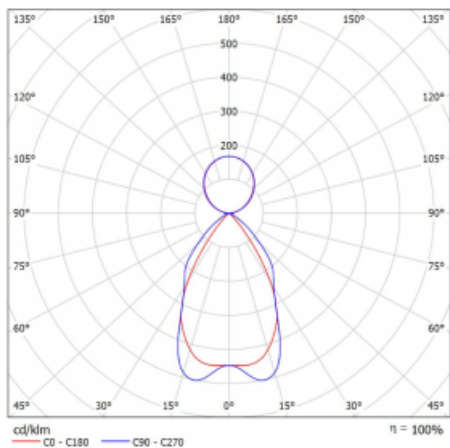

## Technický výkres

Typ montáže	Závěsné
Typ vyzařování	Přímo-nepřímé
Tvar svítidla	Lineární
Barva svítidla	Bílá
Materiál	Hliník
Životnost	L90/B50 50 000 hodin
Záruka	5 let
Popis svítidla	Svítidlo závěsné
Popis zboží	mřížka matná
Rozměry	2249 mm × 80 mm × 93 mm

Druh optiky	Matná parabolická hliníková mřížka
Světelný tok*	9659 lm
Teplota chromatičnosti	4000 K studená bílá
Měrný výkon	124 lm/W
MacAdam zdroje	2
Index podání barev	80
UGR max. X=4H Y=8H, ρ=70,50,20	16.3