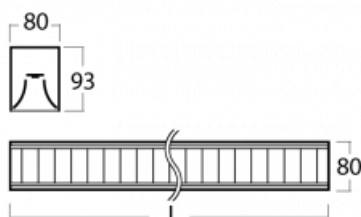

Svítidlo

Lina80

11-531M-30GGE/840, S

EPD®

Svítidla Lina80 s praktickým L-click systémem představují elegantní klasiku lineárních svítidel s dobrými světelnými parametry, které v závěsné, přisazené a nástěnné variantě padnou téměř každému prostoru. Osvětlení Lina80 je správné řešení pro obchodní, společenské či kulturní prostory i domácnosti a restaurace. S technologií Tunable White nastavíte teplotu bílé barvy podle denní doby. Svítidlo tak poskytuje optimální světlo, při kterém se lépe zaměříte a soustředíte na práci. Vybírat si můžete taktéž z přímého či přímo-nepřímého typu vyzařování.

Technický výkres

Typ montáže	Závěsné
Typ vyzařování	Přímo-nepřímé
Tvar svítidla	Lineární
Barva svítidla	Stříbrná
Materiál	Hliník
Životnost	L90/B50 50 000 hodin
Záruka	5 let
Popis svítidla	Svítidlo závěsné
Popis zboží	mřížka matná
Rozměry	1688 mm × 80 mm × 93 mm
Světelný zdroj	LED MODUL
Druh optiky	Matná parabolická hliníková mřížka
Světelný tok*	8120 lm
Teplota chromatičnosti	4000 K studená bílá
Měrný výkon	103 lm/W
MacAdam zdroje	2
Index podání barev	80
UGR max. X=4H Y=8H, ρ=70,50,20	17.2
Příkon svítidla*	78.6 W
Zapojení svítidla	ON/OFF
Elektrické napětí	220-240V
Frekvence	50/60Hz