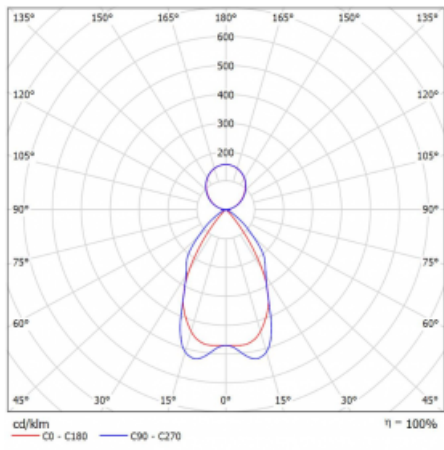

Technický výkres

Typ montáže	Závěsné
Typ vyzařování	Přímo-nepřímé
Tvar svítidla	Lineární
Barva svítidla	Stříbrná
Materiál	Hliník
Životnost	L90/B50 50 000 hodin
Záruka	5 let
Popis svítidla	Svítidlo závěsné
Popis zboží	mřížka matná
Rozměry	1688 mm × 80 mm × 93 mm
Světelný zdroj	LED MODUL
Druh optiky	Matná parabolická hliníková mřížka
Světelný tok*	8120 lm
Teplota chromatičnosti	4000 K studená bílá
Měrný výkon	103 lm/W
MacAdam zdroje	2
Index podání barev	80
UGR max. X=4H Y=8H, ρ=70,50,20	17.2
Příkon svítidla*	78.6 W
Zapojení svítidla	ON/OFF
Elektrické napětí	220-240V
Frekvence	50/60Hz

 IP 20

*±10 %

Křivka

Ke stažení[Montážní návod](#)[Fotografie](#)