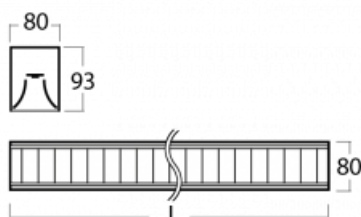

Svítidlo

Lina80

11-531M-30GGE/840, B

EPD®

Svítidla Lina80 s praktickým L-click systémem představují elegantní klasiku lineárních svítidel s dobrými světelnými parametry, které v závěsné, přisazené a nástěnné variantě padnou téměř každému prostoru. Osvětlení Lina80 je správné řešení pro obchodní, společenské či kulturní prostory i domácnosti a restaurace. S technologií Tunable White nastavíte teplotu bílé barvy podle denní doby. Svítidlo tak poskytuje optimální světlo, při kterém se lépe zaměříte a soustředíte na práci. Vybírat si můžete taktéž z přímého či přímo-nepřímého typu vyzařování.

Technický výkres

Typ montáže	Závěsné
Typ vyzařování	Přímo-nepřímé
Tvar svítidla	Lineární
Barva svítidla	Černá
Materiál	Hliník
Životnost	L90/B50 50 000 hodin
Záruka	5 let
Popis svítidla	Svítidlo závěsné
Popis zboží	mřížka matná
Rozměry	1688 mm × 80 mm × 93 mm
Světelný zdroj	LED MODUL
Druh optiky	Matná parabolická hliníková mřížka
Světelný tok*	8120 lm
Teplota chromatičnosti	4000 K studená bílá
Měrný výkon	103 lm/W
MacAdam zdroje	2
Index podání barev	80
UGR max. X=4H Y=8H, ρ=70,50,20	17.2
Příkon svítidla*	78.6 W
Zapojení svítidla	ON/OFF
Elektrické napětí	220-240V
Frekvence	50/60Hz