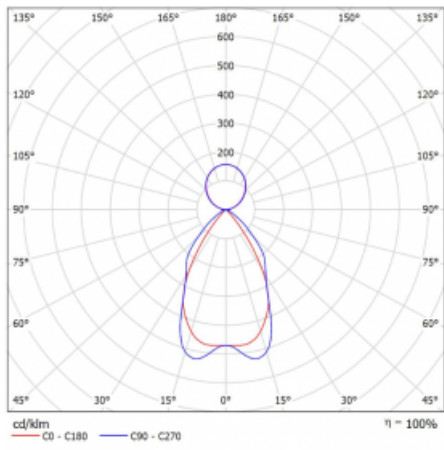

Technický výkres

Typ montáže	Závěsné
Typ vyzařování	Přímo-nepřímé
Tvar svítidla	Lineární
Barva svítidla	Černá
Materiál	Hliník
Životnost	L90/B50 50 000 hodin
Záruka	5 let
Popis svítidla	Svítidlo závěsné
Popis zboží	mřížka matná
Rozměry	1688 mm × 80 mm × 93 mm
Světelný zdroj	LED MODUL
Druh optiky	Matná parabolická hliníková mřížka
Světelný tok*	8120 lm
Teplota chromatičnosti	4000 K studená bílá
Měrný výkon	103 lm/W
MacAdam zdroje	2
Index podání barev	80
UGR max. X=4H Y=8H, ρ=70,50,20	17.2
Příkon svítidla*	78.6 W
Zapojení svítidla	ON/OFF
Elektrické napětí	220-240V
Frekvence	50/60Hz

 IP 20

*±10 %

Křivka

Ke stažení[Montážní návod](#)[Fotografie](#)