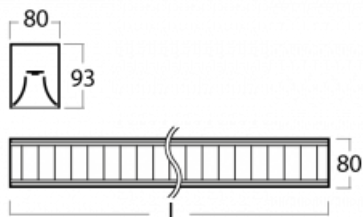

Svítidlo

Lina80

11-531M-30GGD/840, W

EPD®

Svítidla Lina80 s praktickým L-click systémem představují elegantní klasiku lineárních svítidel s dobrými světelnými parametry, které v závěsné, přisazené a nástěnné variantě padnou téměř každému prostoru. Osvětlení Lina80 je správné řešení pro obchodní, společenské či kulturní prostory i domácnosti a restaurace. S technologií Tunable White nastavíte teplotu bílé barvy podle denní doby. Svítidlo tak poskytuje optimální světlo, při kterém se lépe zaměříte a soustředíte na práci. Vybírat si můžete taktéž z přímého či přímo-nepřímého typu vyzařování.

Technický výkres

Typ montáže	Závěsné
Typ vyzařování	Přímo-nepřímé
Tvar svítidla	Lineární
Barva svítidla	Bílá
Materiál	Hliník
Životnost	L90/B50 50 000 hodin
Záruka	5 let
Popis svítidla	Svítidlo závěsné
Popis zboží	mřížka matná
Rozměry	1688 mm × 80 mm × 93 mm

Druh optiky	Matná parabolická hliníková mřížka
Světelný tok*	8123 lm
Teplota chromatičnosti	4000 K studená bílá
Měrný výkon	103 lm/W
MacAdam zdroje	2
Index podání barev	80
UGR max. X=4H Y=8H, ρ=70,50,20	17.2