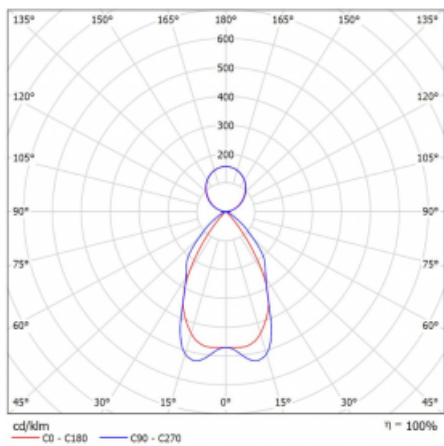

Technický výkres

Typ montáže	Závěsné
Typ vyzařování	Přímo-nepřímé
Tvar svítidla	Lineární
Barva svítidla	Bílá
Materiál	Hliník
Životnost	L90/B50 50 000 hodin
Záruka	60 měsíců
Popis svítidla	Svítidlo závěsné
Popis zboží	mřížka matná
Rozměry	1688 mm × 80 mm × 93 mm
Druh optiky	Matná parabolická hliníková mřížka
Světelný tok*	7880 lm ± 10 %
Teplota chromatičnosti	3000 K teplá bílá
Měrný výkon	169 lm/W
MacAdam zdroje	2
Index podání barev	80
UGR max. X=4H Y=8H, ρ=70,50,20	17.1
Příkon svítidla	46.7 W ± 10 %
Zapojení svítidla	Stmívatelné DALI
Elektrické napětí	220-240V
Frekvence	50/60Hz

 IP 20

Křivka

Ke stažení

Montážní návod

Fotografie