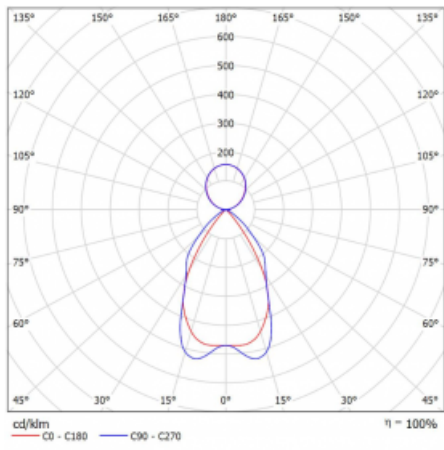

Technický výkres

Typ montáže	Závěsné
Typ vyzařování	Přímo-nepřímé
Tvar svítidla	Lineární
Barva svítidla	Bílá
Materiál	Hliník
Životnost	L90/B50 50 000 hodin
Záruka	5 let
Popis svítidla	Svítidlo závěsné
Popis zboží	mřížka matná
Rozměry	1688 mm × 80 mm × 93 mm
Druh optiky	Matná parabolická hliníková mřížka
Světelný tok*	7880 lm
Teplota chromatičnosti	3000 K teplá bílá
Měrný výkon	169 lm/W
MacAdam zdroje	2
Index podání barev	80
UGR max. X=4H Y=8H, ρ=70,50,20	17.1
Příkon svítidla*	46.7 W
Zapojení svítidla	DALI
Elektrické napětí	220-240V
Frekvence	50/60Hz

⊥ CE  IP 20

*±10 %

Křivka

Ke stažení

Montážní návod

Fotografie