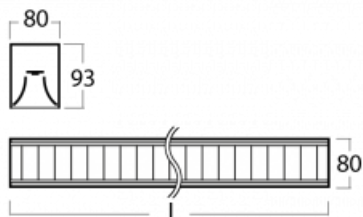

Svítidlo

Lina80

11-531M-30GGD/830, B

EPD®

Svítidla Lina80 s praktickým L-click systémem představují elegantní klasiku lineárních svítidel s dobrými světelnými parametry, které v závěsné, přisazené a nástěnné variantě padnou téměř každému prostoru. Osvětlení Lina80 je správné řešení pro obchodní, společenské či kulturní prostory i domácnosti a restaurace. S technologií Tunable White nastavíte teplotu bílé barvy podle denní doby. Svítidlo tak poskytuje optimální světlo, při kterém se lépe zaměříte a soustředíte na práci. Vybírat si můžete taktéž z přímého či přímo-nepřímého typu vyzařování.

Technický výkres

Typ montáže	Závěsné
Typ vyzařování	Přímo-nepřímé
Tvar svítidla	Lineární
Barva svítidla	Černá
Materiál	Hliník
Životnost	L90/B50 50 000 hodin
Záruka	60 měsíců
Popis svítidla	Svítidlo závěsné
Popis zboží	mřížka matná
Rozměry	1688 mm × 80 mm × 93 mm
Druh optiky	Matná parabolická hliníková mřížka
Světelný tok*	7880 lm ± 10 %
Teplota chromatičnosti	3000 K teplá bílá
Měrný výkon	169 lm/W
MacAdam zdroje	2
Index podání barev	80
UGR max. X=4H Y=8H, ρ=70,50,20	17.1
Příkon svítidla	46.7 W ± 10 %
Zapojení svítidla	Stmívatelné DALI
Elektrické napětí	220-240V
Frekvence	50/60Hz

 IP 20

Křivka

Ke stažení

Montážní návod

Fotografie