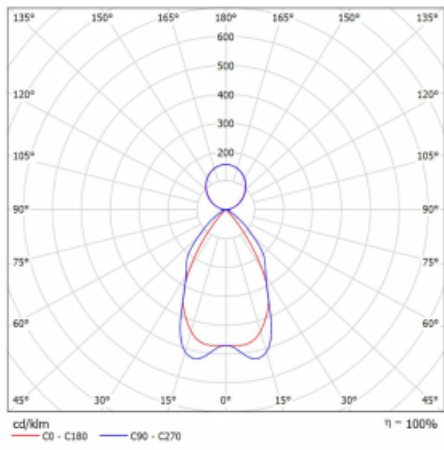

Svítidlo

Lina80

11-531M-30GGD/830, B

EPD®

Svítidla Lina80 s praktickým L-click systémem představují elegantní klasiku lineárních svítidel s dobrými světelnými parametry, které v závěsné, přisazené a nástěnné variantě padnou téměř každému prostoru. Osvětlení Lina80 je správné řešení pro obchodní, společenské či kulturní prostory i domácnosti a restaurace. S technologií Tunable White nastavíte teplotu bílé barvy podle denní doby. Svítidlo tak poskytuje optimální světlo, při kterém se lépe zaměříte a soustředíte na práci. Vybírat si můžete taktéž z přímého či přímo-nepřímého typu vyzařování.

Technický výkres

Typ montáže	Závěsné
Typ vyzařování	Přímo-nepřímé
Tvar svítidla	Lineární
Barva svítidla	Černá
Materiál	Hliník
Životnost	L90/B50 50 000 hodin
Záruka	60 měsíců
Popis svítidla	Svítidlo závěsné
Popis zboží	mřížka matná
Rozměry	1688 mm × 80 mm × 93 mm
Druh optiky	Matná parabolická hliníková mřížka
Světelný tok*	7880 lm ± 10 %
Teplota chromatičnosti	3000 K teplá bílá
Měrný výkon	169 lm/W
MacAdam zdroje	2
Index podání barev	80
UGR max. X=4H Y=8H, ρ=70,50,20	17.1
Příkon svítidla	46.7 W ± 10 %
Zapojení svítidla	Stmívatelné DALI
Elektrické napětí	220-240V
Frekvence	50/60Hz

 IP 20

Křivka

Ke stažení

Montážní návod

Fotografie