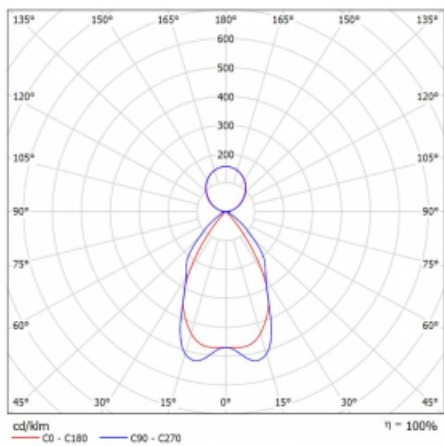

Technický výkres

Typ montáže	Závěsné
Typ vyzařování	Přímo-nepřímé
Tvar svítidla	Lineární
Barva svítidla	Bílá
Materiál	Hliník
Životnost	L90/B50 50 000 hodin
Záruka	5 let
Popis svítidla	Svítidlo závěsné
Popis zboží	mřížka matná
Rozměry	1688 mm × 80 mm × 93 mm
Světelný zdroj	LED MODUL
Druh optiky	Matná parabolická hliníková mřížka
Světelný tok*	6750 lm
Teplota chromatičnosti	4000 K studená bílá
Měrný výkon	121 lm/W
MacAdam zdroje	2
Index podání barev	80
UGR max. X=4H Y=8H, ρ=70,50,20	16.3
Příkon svítidla*	55.6 W
Zapojení svítidla	ON/OFF
Elektrické napětí	220-240V
Frekvence	50/60Hz

 IP 20

*±10 %

Křivka

Ke stažení

Montážní návod

Fotografie