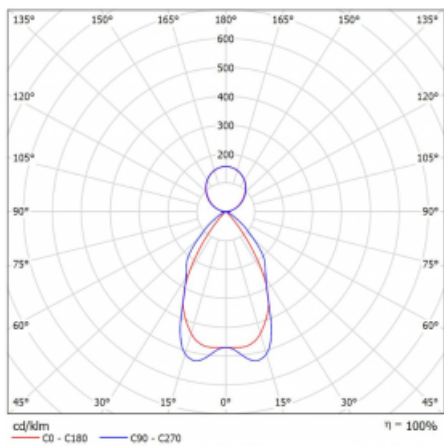

Technický výkres

Typ montáže	Závěsné
Typ vyzařování	Přímo-nepřímé
Tvar svítidla	Lineární
Barva svítidla	Stříbrná
Materiál	Hliník
Životnost	L90/B50 50 000 hodin
Záruka	5 let
Popis svítidla	Svítidlo závěsné
Popis zboží	mřížka matná
Rozměry	1688 mm × 80 mm × 93 mm
Světelný zdroj	LED MODUL
Druh optiky	Matná parabolická hliníková mřížka
Světelný tok*	2720 lm
Teplota chromatičnosti	3000 K teplá bílá
Měrný výkon	49 lm/W
MacAdam zdroje	2
Index podání barev	80
UGR max. X=4H Y=8H, ρ=70,50,20	16.2
Příkon svítidla*	55.6 W
Zapojení svítidla	ON/OFF
Elektrické napětí	220-240V
Frekvence	50/60Hz

 IP 20

*±10 %

Křivka

Ke stažení[Montážní návod](#)[Fotografie](#)