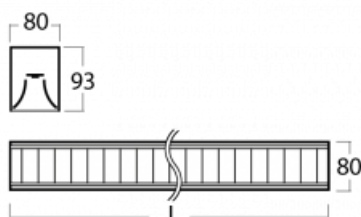

## Technický výkres

Typ montáže	Závěsné
Typ vyzařování	Přímo-nepřímé
Tvar svítidla	Lineární
Barva svítidla	Černá
Materiál	Hliník
Životnost	L90/B50 50 000 hodin
Záruka	60 měsíců
Popis svítidla	Svítidlo závěsné
Popis zboží	mřížka matná
Rozměry	1688 mm × 80 mm × 93 mm
Světelný zdroj	LED MODUL
Druh optiky	Matná parabolická hliníková mřížka
Světelný tok*	2720 lm ± 10 %
Teplota chromatičnosti	3000 K teplá bílá
Měrný výkon	49 lm/W
MacAdam zdroje	2
Index podání barev	80
UGR max. X=4H Y=8H, ρ=70,50,20	16.2
Příkon svítidla	55.6 W ± 10 %
Zapojení svítidla	Předřadník nestmívatelný
Elektrické napětí	220-240V
Frekvence	50/60Hz