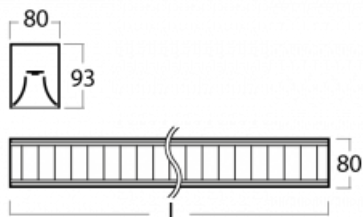

Svítidlo

Lina80

11-531M-30GED/840, S

EPD®

Svítidla Lina80 s praktickým L-click systémem představují elegantní klasiku lineárních svítidel s dobrými světelnými parametry, které v závěsné, přisazené a nástěnné variantě padnou téměř každému prostoru. Osvětlení Lina80 je správné řešení pro obchodní, společenské či kulturní prostory i domácnosti a restaurace. S technologií Tunable White nastavíte teplotu bílé barvy podle denní doby. Svítidlo tak poskytuje optimální světlo, při kterém se lépe zaměříte a soustředíte na práci. Vybírat si můžete taktéž z přímého či přímo-nepřímého typu vyzařování.

Technický výkres

Typ montáže	Závěsné
Typ vyzařování	Přímo-nepřímé
Tvar svítidla	Lineární
Barva svítidla	Stříbrná
Materiál	Hliník
Životnost	L90/B50 50 000 hodin
Záruka	5 let
Popis svítidla	Svítidlo závěsné
Popis zboží	mřížka matná
Rozměry	1688 mm × 80 mm × 93 mm
Druh optiky	Matná parabolická hliníková mřížka
Světelný tok*	6759 lm
Teplota chromatičnosti	4000 K studená bílá
Měrný výkon	122 lm/W
MacAdam zdroje	2
Index podání barev	80
UGR max. X=4H Y=8H, ρ=70,50,20	16.3
Příkon svítidla*	55.6 W
Zapojení svítidla	DALI
Elektrické napětí	220-240V
Frekvence	50/60Hz