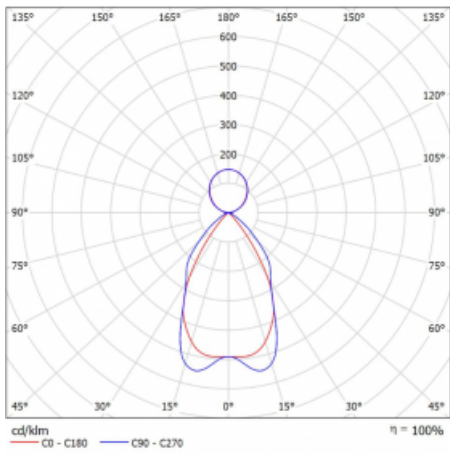

Technický výkres

Typ montáže	Závěsné
Typ vyzařování	Přímo-nepřímé
Tvar svítidla	Lineární
Barva svítidla	Bílá
Materiál	Hliník
Životnost	L90/B50 50 000 hodin
Záruka	5 let
Popis svítidla	Svítidlo závěsné
Popis zboží	mřížka matná
Rozměry	1408 mm × 80 mm × 93 mm
Světelný zdroj	LED MODUL
Druh optiky	Matná parabolická hliníková mřížka
Světelný tok*	7380 lm
Teplota chromatičnosti	4000 K studená bílá
Měrný výkon	117 lm/W
MacAdam zdroje	2
Index podání barev	80
UGR max. X=4H Y=8H, ρ=70,50,20	17.2
Příkon svítidla*	62.9 W
Zapojení svítidla	ON/OFF
Elektrické napětí	220-240V
Frekvence	50/60Hz

 IP 20

*±10 %

Křivka

Ke stažení[Montážní návod](#)[Fotografie](#)