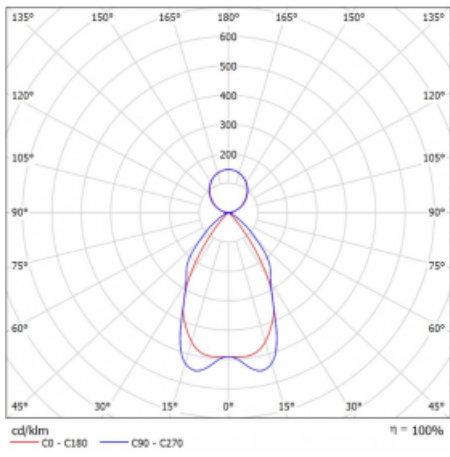

Technický výkres

Typ montáže	Závěsné
Typ vyzařování	Přímo-nepřímé
Tvar svítidla	Lineární
Barva svítidla	Stříbrná
Materiál	Hliník
Životnost	L90/B50 50 000 hodin
Záruka	5 let
Popis svítidla	Svítidlo závěsné
Popis zboží	mřížka matná
Rozměry	1408 mm × 80 mm × 93 mm
Světelný zdroj	LED MODUL
Druh optiky	Matná parabolická hliníková mřížka
Světelný tok*	7380 lm
Teplota chromatičnosti	4000 K studená bílá
Měrný výkon	117 lm/W
MacAdam zdroje	2
Index podání barev	80
UGR max. X=4H Y=8H, ρ=70,50,20	17.2
Příkon svítidla*	62.9 W
Zapojení svítidla	ON/OFF
Elektrické napětí	220-240V
Frekvence	50/60Hz

 IP 20

*±10 %

Křivka

Ke stažení[Montážní návod](#)[Fotografie](#)