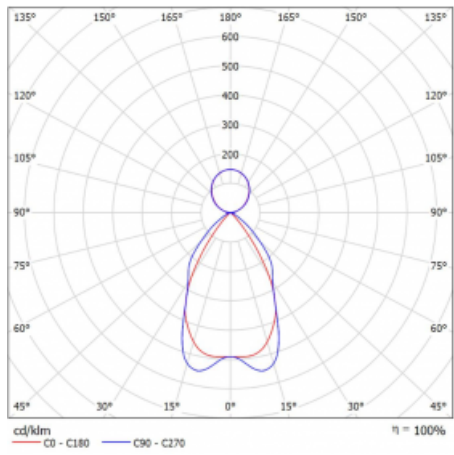

Technický výkres

Typ montáže	Závěsné
Typ vyzařování	Přímo-nepřímé
Tvar svítidla	Lineární
Barva svítidla	Černá
Materiál	Hliník
Životnost	L90/B50 50 000 hodin
Záruka	5 let
Popis svítidla	Svítidlo závěsné
Popis zboží	mřížka matná
Rozměry	1408 mm × 80 mm × 93 mm
Světelný zdroj	LED MODUL
Druh optiky	Matná parabolická hliníková mřížka
Světelný tok*	7380 lm
Teplota chromatičnosti	4000 K studená bílá
Měrný výkon	117 lm/W
MacAdam zdroje	2
Index podání barev	80
UGR max. X=4H Y=8H, ρ=70,50,20	17.2
Příkon svítidla*	62.9 W
Zapojení svítidla	ON/OFF
Elektrické napětí	220-240V
Frekvence	50/60Hz

 IP 20

*±10 %

Křivka

Ke stažení[Montážní návod](#)[Fotografie](#)