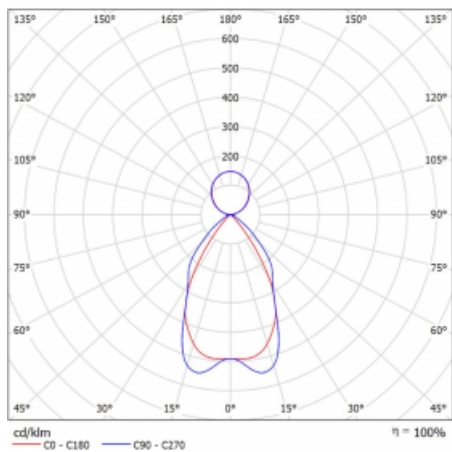

Technický výkres

Typ montáže	Závěsné
Typ vyzařování	Přímo-nepřímé
Tvar svítidla	Lineární
Barva svítidla	Černá
Materiál	Hliník
Životnost	L90/B50 50 000 hodin
Záruka	5 let
Popis svítidla	Svítidlo závěsné
Popis zboží	mřížka matná
Rozměry	1408 mm × 80 mm × 93 mm
Světelný zdroj	LED MODUL
Druh optiky	Matná parabolická hliníková mřížka
Světelný tok*	7050 lm
Teplota chromatičnosti	3000 K teplá bílá
Měrný výkon	112 lm/W
MacAdam zdroje	2
Index podání barev	80
UGR max. X=4H Y=8H, ρ=70,50,20	17.1
Příkon svítidla*	62.9 W
Zapojení svítidla	ON/OFF
Elektrické napětí	220-240V
Frekvence	50/60Hz

 IP 20

*±10 %

Křivka

Ke stažení[Montážní návod](#)[Fotografie](#)