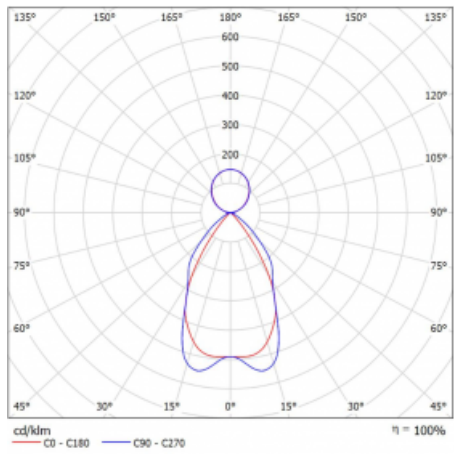

Technický výkres

Typ montáže	Závěsné
Typ vyzařování	Přímo-nepřímé
Tvar svítidla	Lineární
Barva svítidla	Bílá
Materiál	Hliník
Životnost	L90/B50 50 000 hodin
Záruka	5 let
Popis svítidla	Svítidlo závěsné
Popis zboží	mřížka matná
Rozměry	1408 mm × 80 mm × 93 mm
Světelný zdroj	LED MODUL
Druh optiky	Matná parabolická hliníková mřížka
Světelný tok*	5500 lm
Teplota chromatičnosti	4000 K studená bílá
Měrný výkon	124 lm/W
MacAdam zdroje	2
Index podání barev	80
UGR max. X=4H Y=8H, ρ=70,50,20	16.3
Příkon svítidla*	44.5 W
Zapojení svítidla	ON/OFF
Elektrické napětí	220-240V
Frekvence	50/60Hz

  IP 20

*±10 %

Křivka

Ke stažení[Montážní návod](#)[Fotografie](#)