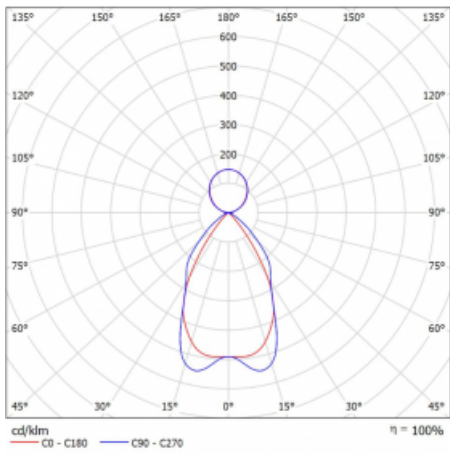

Technický výkres

Typ montáže	Závěsné
Typ vyzařování	Přímo-nepřímé
Tvar svítidla	Lineární
Barva svítidla	Černá
Materiál	Hliník
Životnost	L90/B50 50 000 hodin
Záruka	5 let
Popis svítidla	Svítidlo závěsné
Popis zboží	mřížka matná
Rozměry	1408 mm × 80 mm × 93 mm
Světelný zdroj	LED MODUL
Druh optiky	Matná parabolická hliníková mřížka
Světelný tok*	5500 lm
Teplota chromatičnosti	4000 K studená bílá
Měrný výkon	124 lm/W
MacAdam zdroje	2
Index podání barev	80
UGR max. X=4H Y=8H, ρ=70,50,20	16.3
Příkon svítidla*	44.5 W
Zapojení svítidla	ON/OFF
Elektrické napětí	220-240V
Frekvence	50/60Hz

 IP 20

*±10 %

Křivka

Ke stažení[Montážní návod](#)[Fotografie](#)