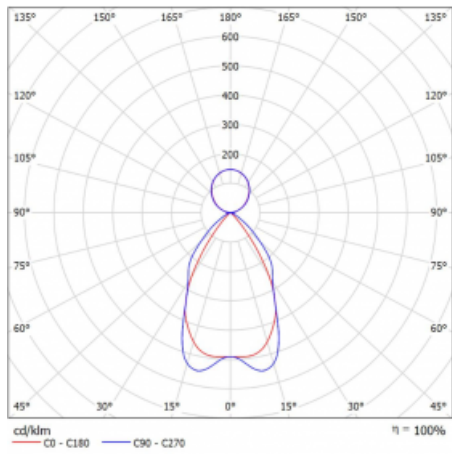

Technický výkres

Typ montáže	Závěsné
Typ vyzařování	Přímo-nepřímé
Tvar svítidla	Lineární
Barva svítidla	Bílá
Materiál	Hliník
Životnost	L90/B50 50 000 hodin
Záruka	5 let
Popis svítidla	Svítidlo závěsné
Popis zboží	mřížka matná
Rozměry	1408 mm × 80 mm × 93 mm
Světelný zdroj	LED MODUL
Druh optiky	Matná parabolická hliníková mřížka
Světelný tok*	5250 lm
Teplota chromatičnosti	3000 K teplá bílá
Měrný výkon	157 lm/W
MacAdam zdroje	2
Index podání barev	80
UGR max. X=4H Y=8H, ρ=70,50,20	16.2
Příkon svítidla*	33.4 W
Zapojení svítidla	ON/OFF
Elektrické napětí	220-240V
Frekvence	50/60Hz

 IP 20

*±10 %

Křivka

Ke stažení[Montážní návod](#)[Fotografie](#)